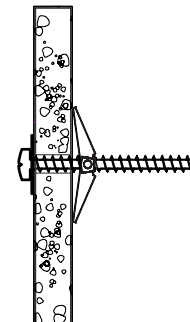

## DISPOSITIF DE FIXATION:

Mur plein : vis avec cheville.

Par exemple, une cheville de 8 mm de notre set de vis et chevilles FIXA.  
(figure 3A)

Mur creux : cheville à expansion. (figure 3B)

FIGURE 3A

## WALL MATERIAL:

Masonry

## ANCHORING DEVICE:

Solid wall : Plug with screw.

For example, an 8 mm plug provided with FIXA plug and screw set.  
(figure 3A)

Hollow wall : Toggle - style (figure 3B)

FIGURE 3B